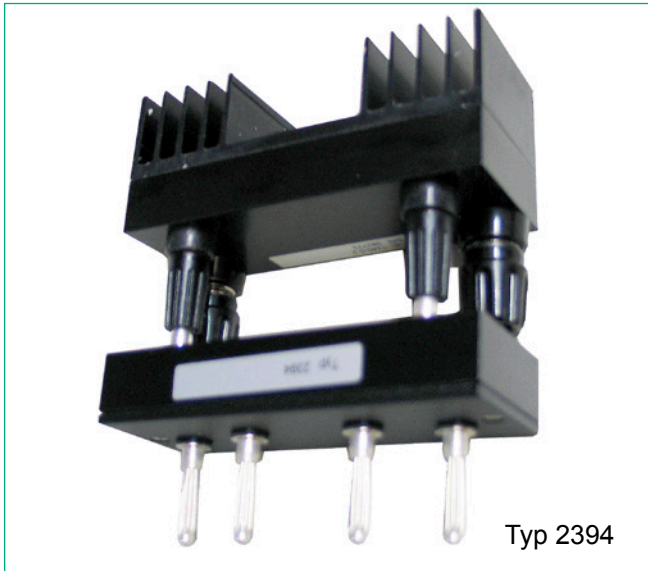

Zubehör für RESISTOMAT®

Typen 2304, 2316

Typ 2394

Adapter für die Kalibrierwiderstände Serie 1240.