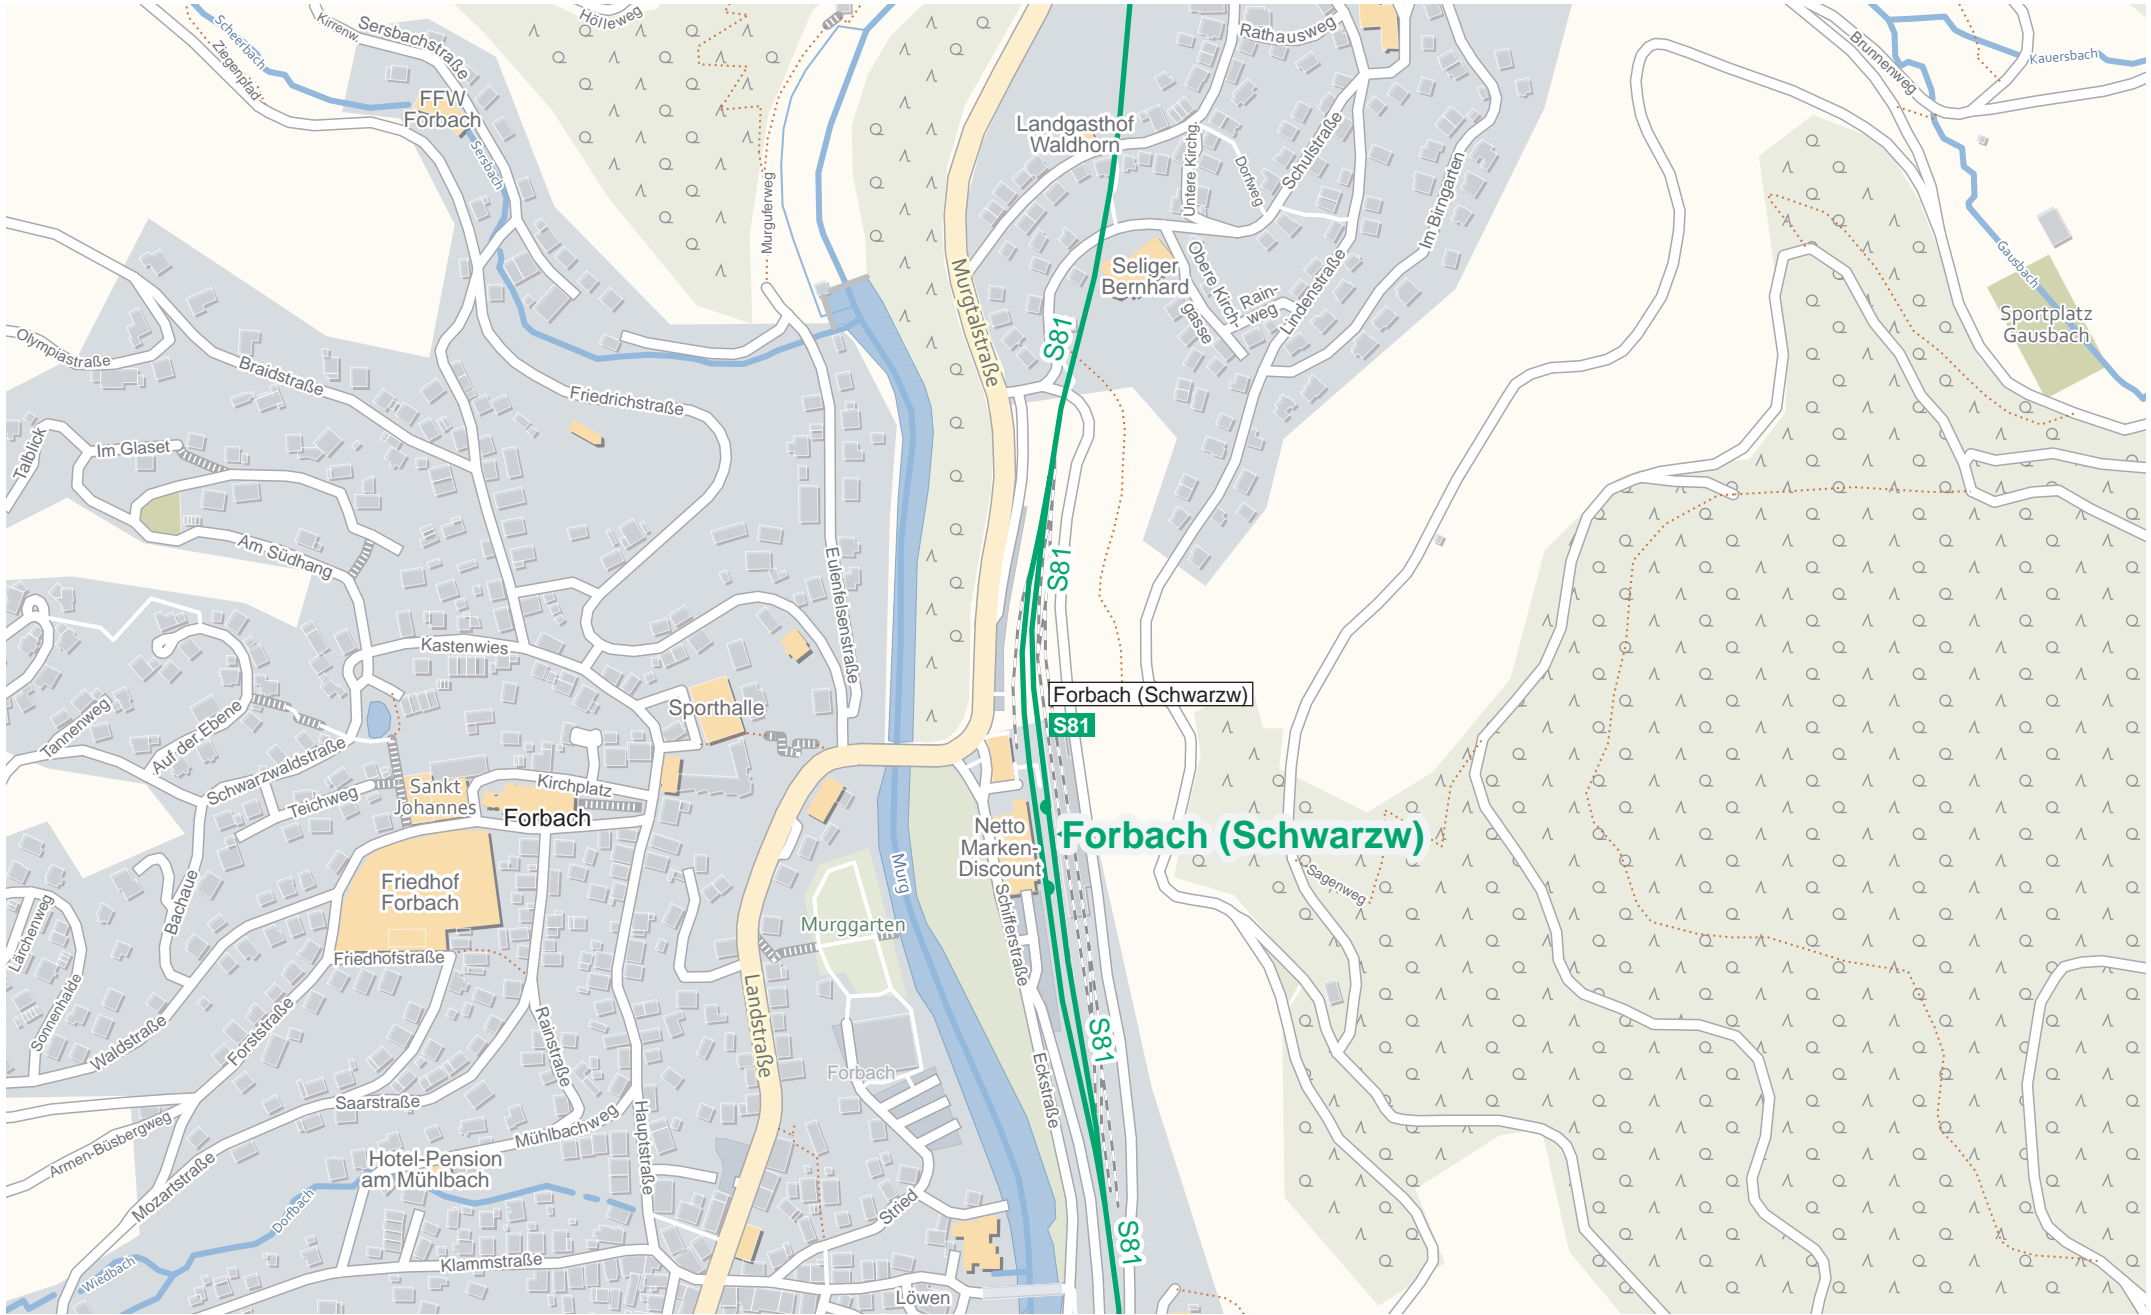

Verlauf der Linie S81

OpenStreetMap-Mitwirkende

Verlauf der Linie S81

OpenStreetMap-Mitwirkende

Verlauf der Linie S81

OpenStreetMap-Mitwirkende

Verlauf der Linie S81

Verlauf der Linie S81

OpenStreetMap-Mitwirkende

Verlauf der Linie S81

Langenbrand (Murgtal)

Murg S81

OpenStreetMap-Mitwirkende

Verlauf der Linie S81

OpenStreetMap-Mitwirkende

Verlauf der Linie S81

OpenStreetMap-Mitwirkende

Verlauf der Linie S81

OpenStreetMap-Mitwirkende

Verlauf der Linie S81

OpenStreetMap-Mitwirkende

Verlauf der Linie S81

OpenStreetMap-Mitwirkende

Verlauf der Linie S81

OpenStreetMap-Mitwirkende

Verlauf der Linie S81

OpenStreetMap-Mitwirkende

Verlauf der Linie S81

125 m 250 m 375 m 500 m

OpenStreetMap-Mitwirkende

Verlauf der Linie S81

OpenStreetMap-Mitwirkende