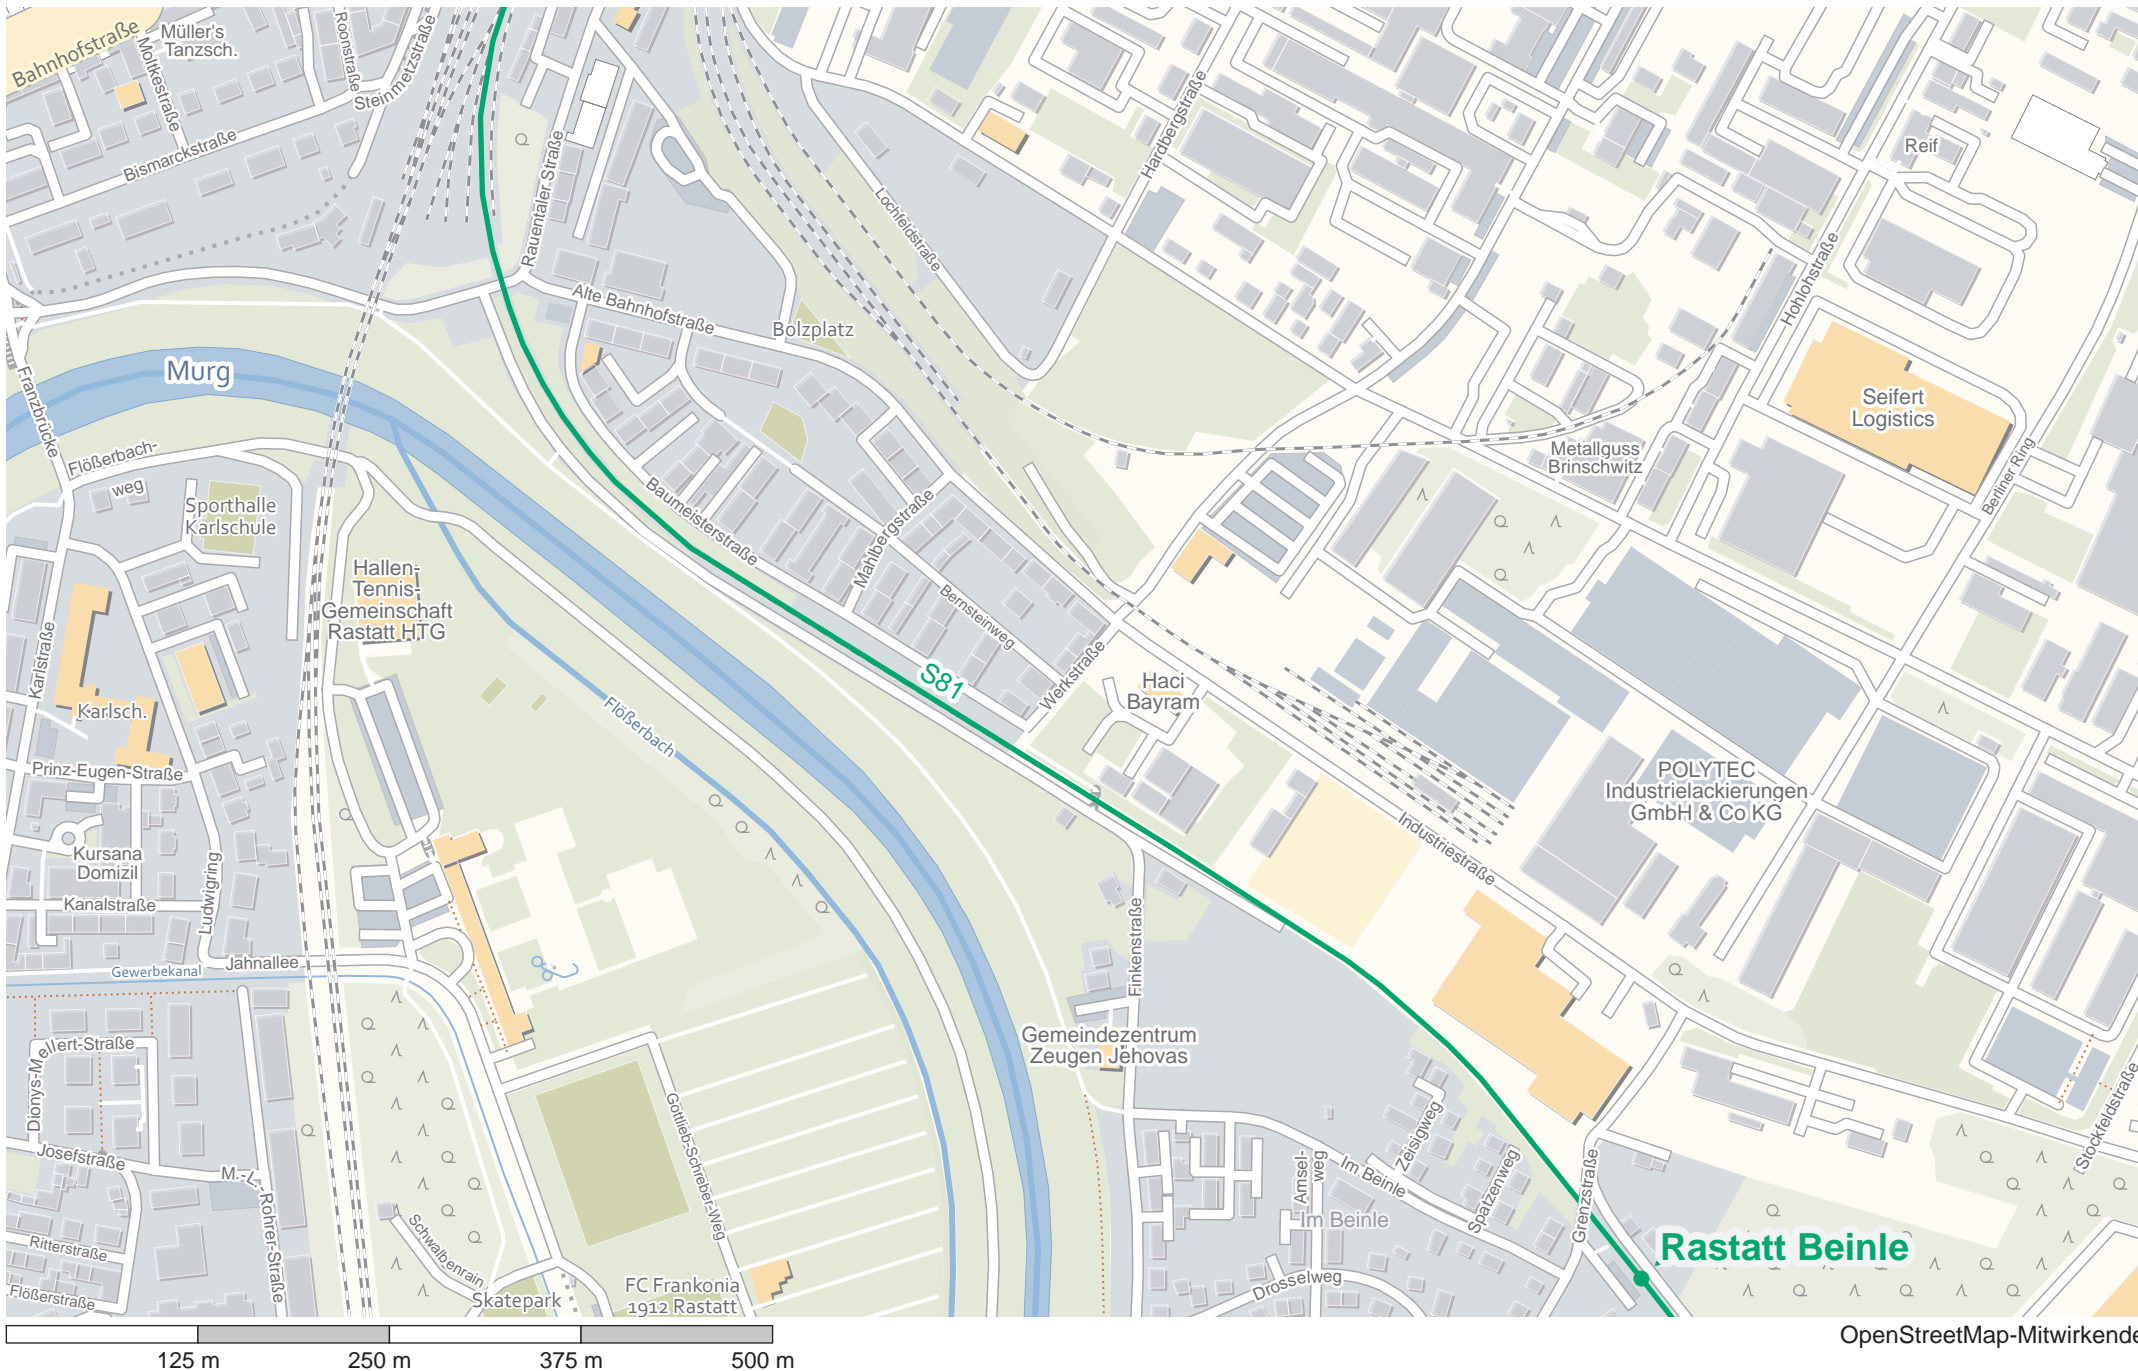

Verlauf der Linie S81

7.5 km 15 km 22.5 km 30 km

OpenStreetMap-Mitwirkende

Verlauf der Linie S81

125 m 250 m 375 m 500 m

OpenStreetMap-Mitwirkende

Verlauf der Linie S81

OpenStreetMap-Mitwirkende

Verlauf der Linie S81

125 m 250 m 375 m 500 m

OpenStreetMap-Mitwirkende

Verlauf der Linie S81

6

4

OpenStreetMap-Mitwirkende

Verlauf der Linie S81

OpenStreetMap-Mitwirkende

Verlauf der Linie S81

OpenStreetMap-Mitwirkende

Verlauf der Linie S81

Verlauf der Linie S81

Verlauf der Linie S81

OpenStreetMap-Mitwirkende

Verlauf der Linie S81

Verlauf der Linie S81

OpenStreetMap-Mitwirkende

Verlauf der Linie S81

OpenStreetMap-Mitwirkende

Verlauf der Linie S81

OpenStreetMap-Mitwirkende

Verlauf der Linie S81

OpenStreetMap-Mitwirkende