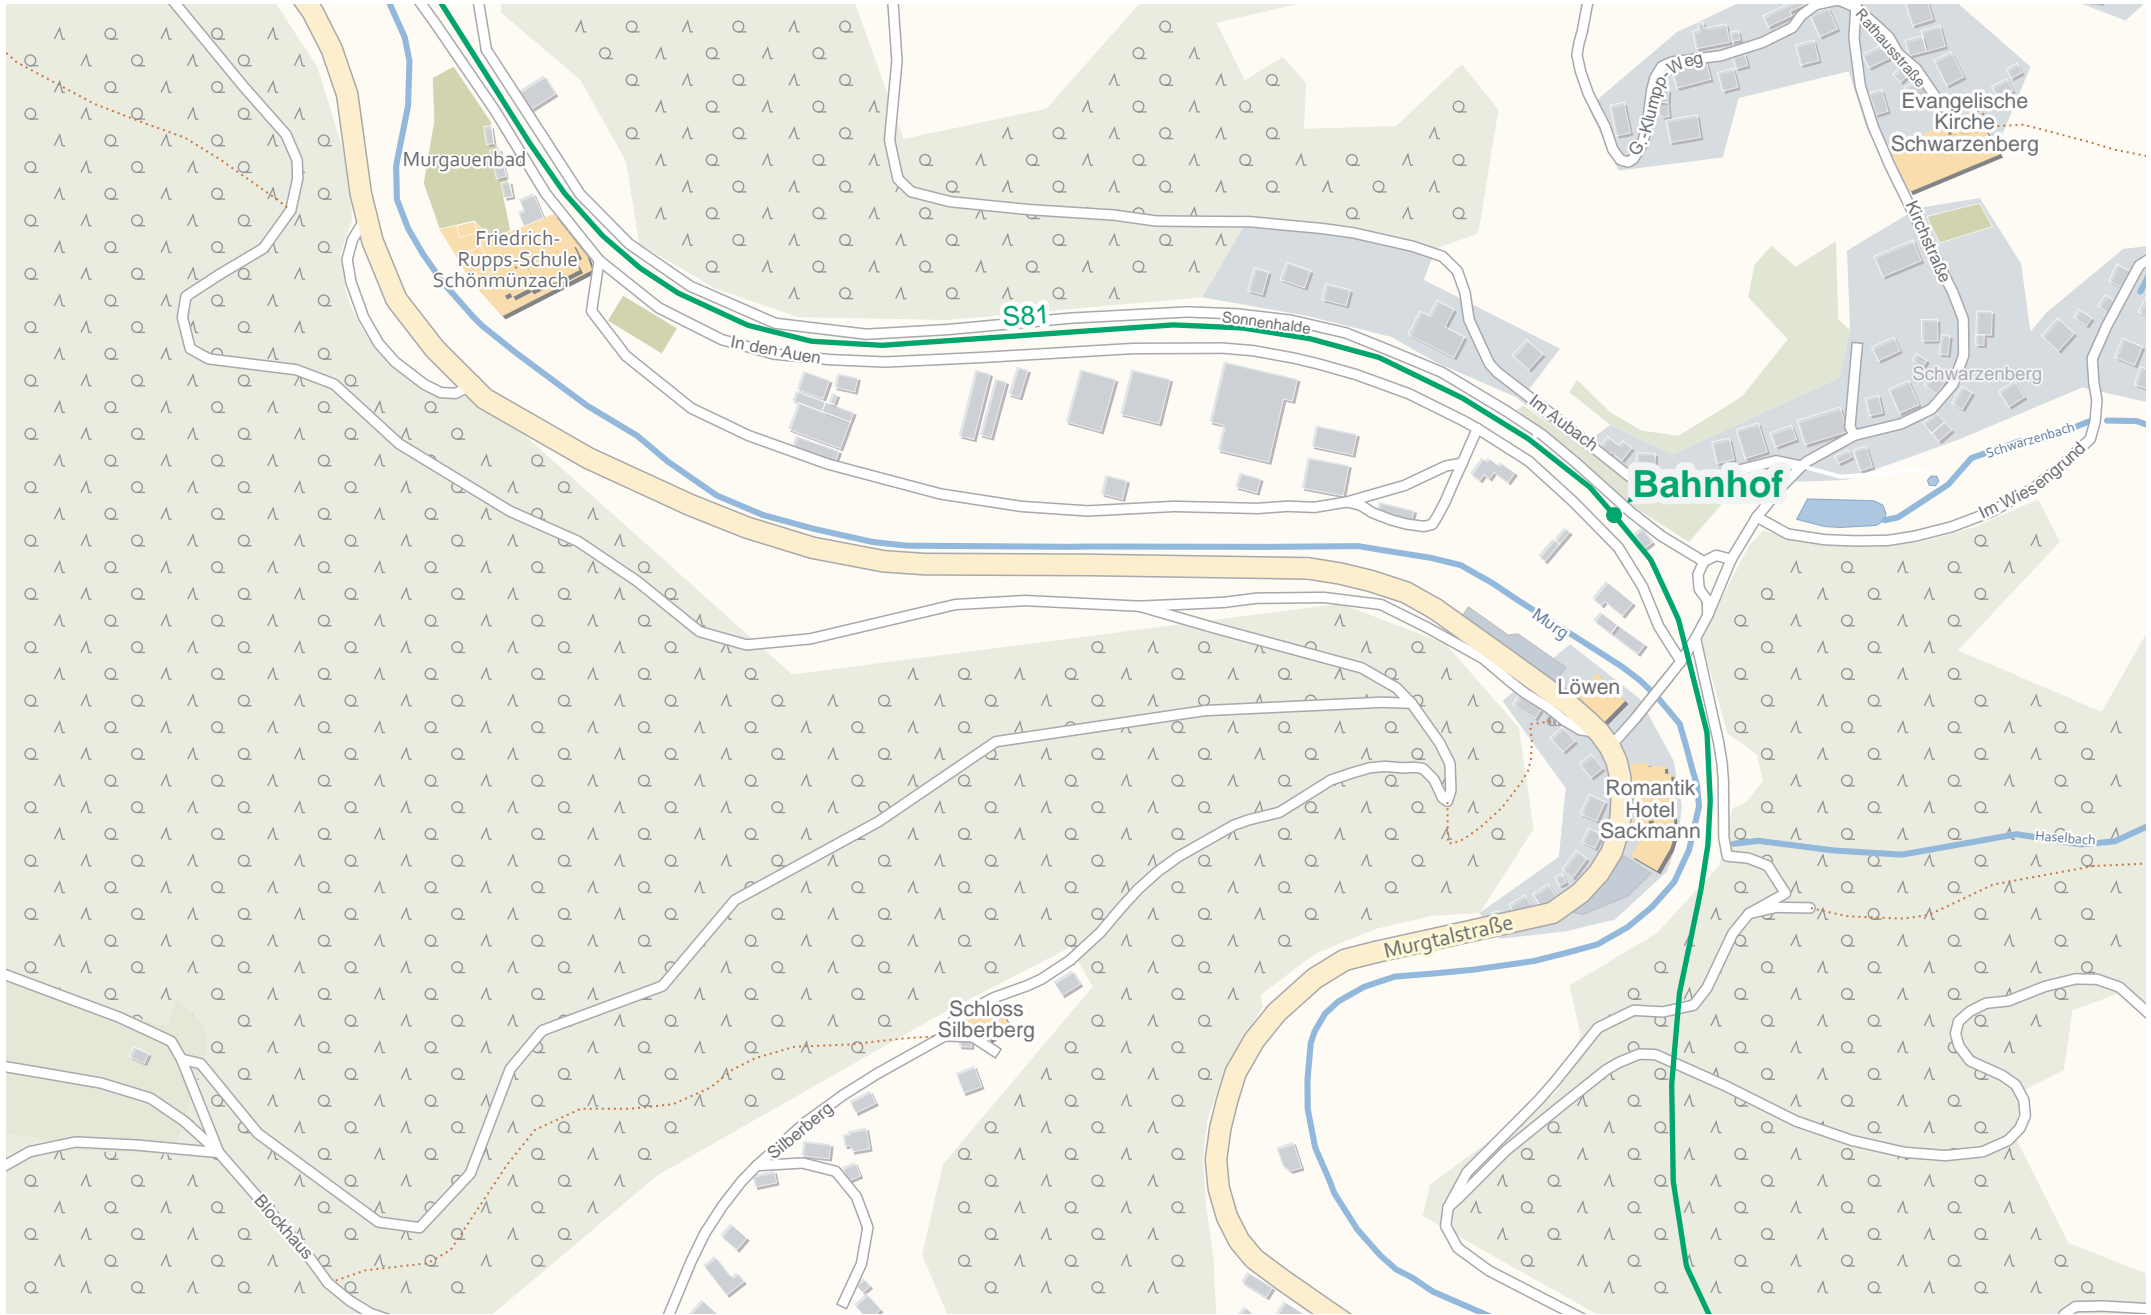

OpenStreetMap-Mitwirkende

Verlauf der Linie S81

Langenbrand (Murgtal)

Murg S81

OpenStreetMap-Mitwirkende

Verlauf der Linie S81

OpenStreetMap-Mitwirkende

Verlauf der Linie S81

OpenStreetMap-Mitwirkende

Verlauf der Linie S81

OpenStreetMap-Mitwirkende

Verlauf der Linie S81

OpenStreetMap-Mitwirkende

Verlauf der Linie S81

OpenStreetMap-Mitwirkende

Verlauf der Linie S81

OpenStreetMap-Mitwirkende

Verlauf der Linie S81

OpenStreetMap-Mitwirkende

Verlauf der Linie S81

125 m 250 m 375 m 500 m

OpenStreetMap-Mitwirkende

Verlauf der Linie S81

OpenStreetMap-Mitwirkende

Verlauf der Linie S81

OpenStreetMap-Mitwirkende

Verlauf der Linie S81

31

OpenStreetMap-Mitwirkende

Verlauf der Linie S81

OpenStreetMap-Mitwirkende

Verlauf der Linie S81