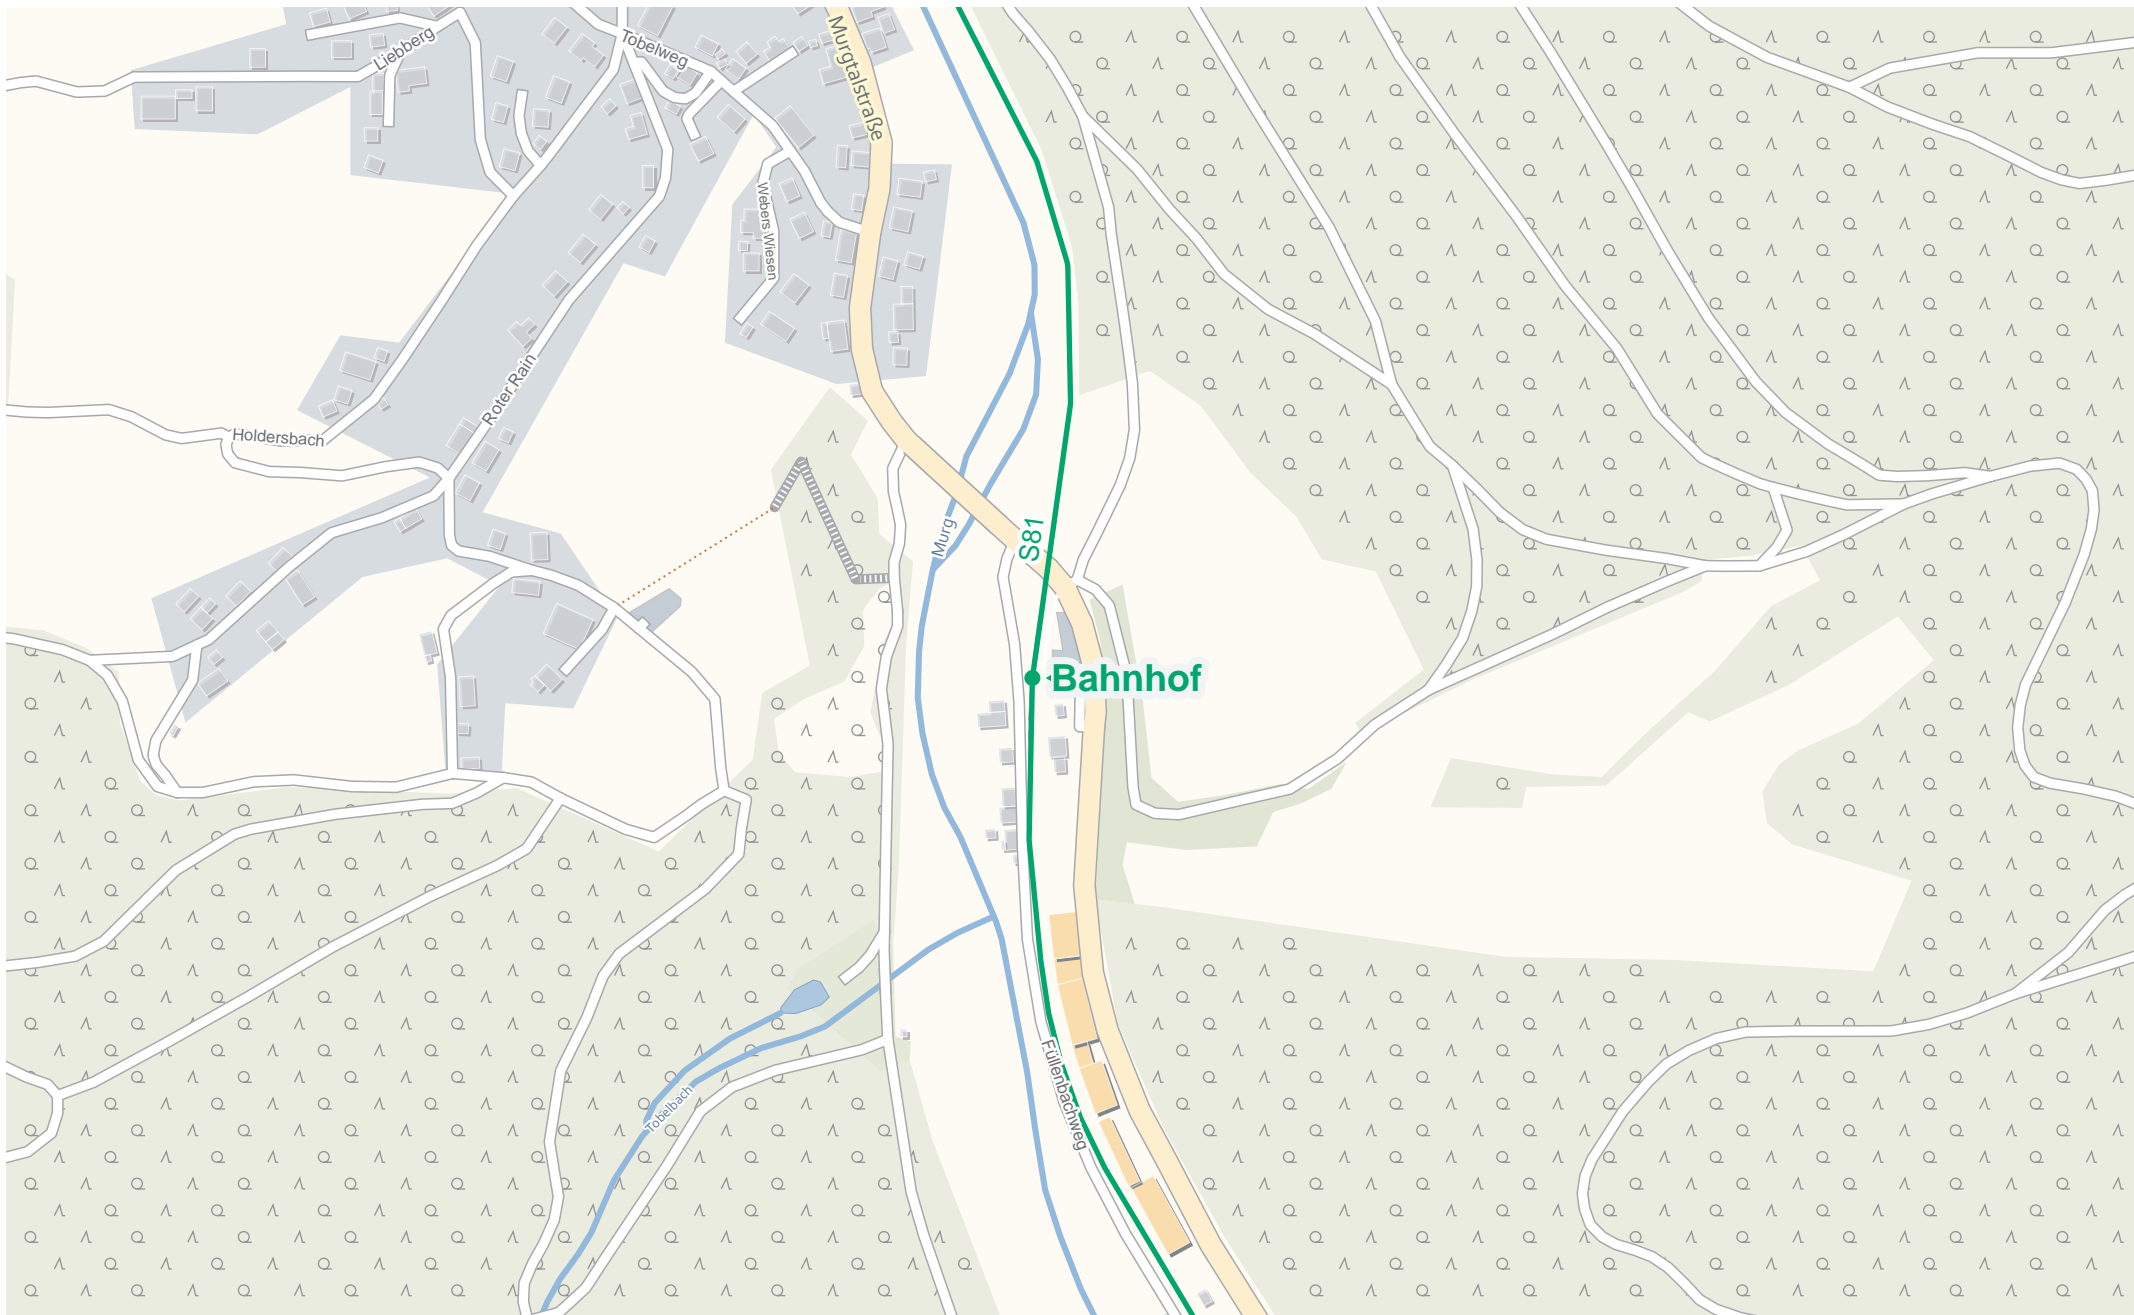

OpenStreetMap-Mitwirkende

Verlauf der Linie S81

Langenbrand (Murgtal)

Murg S81

OpenStreetMap-Mitwirkende

Verlauf der Linie S81

OpenStreetMap-Mitwirkende

Verlauf der Linie S81

OpenStreetMap-Mitwirkende

Verlauf der Linie S81

OpenStreetMap-Mitwirkende

Verlauf der Linie S81

OpenStreetMap-Mitwirkende

Verlauf der Linie S81

OpenStreetMap-Mitwirkende

Verlauf der Linie S81

OpenStreetMap-Mitwirkende

Verlauf der Linie S81

OpenStreetMap-Mitwirkende

Verlauf der Linie S81

125 m 250 m 375 m 500 m

OpenStreetMap-Mitwirkende

Verlauf der Linie S81

OpenStreetMap-Mitwirkende