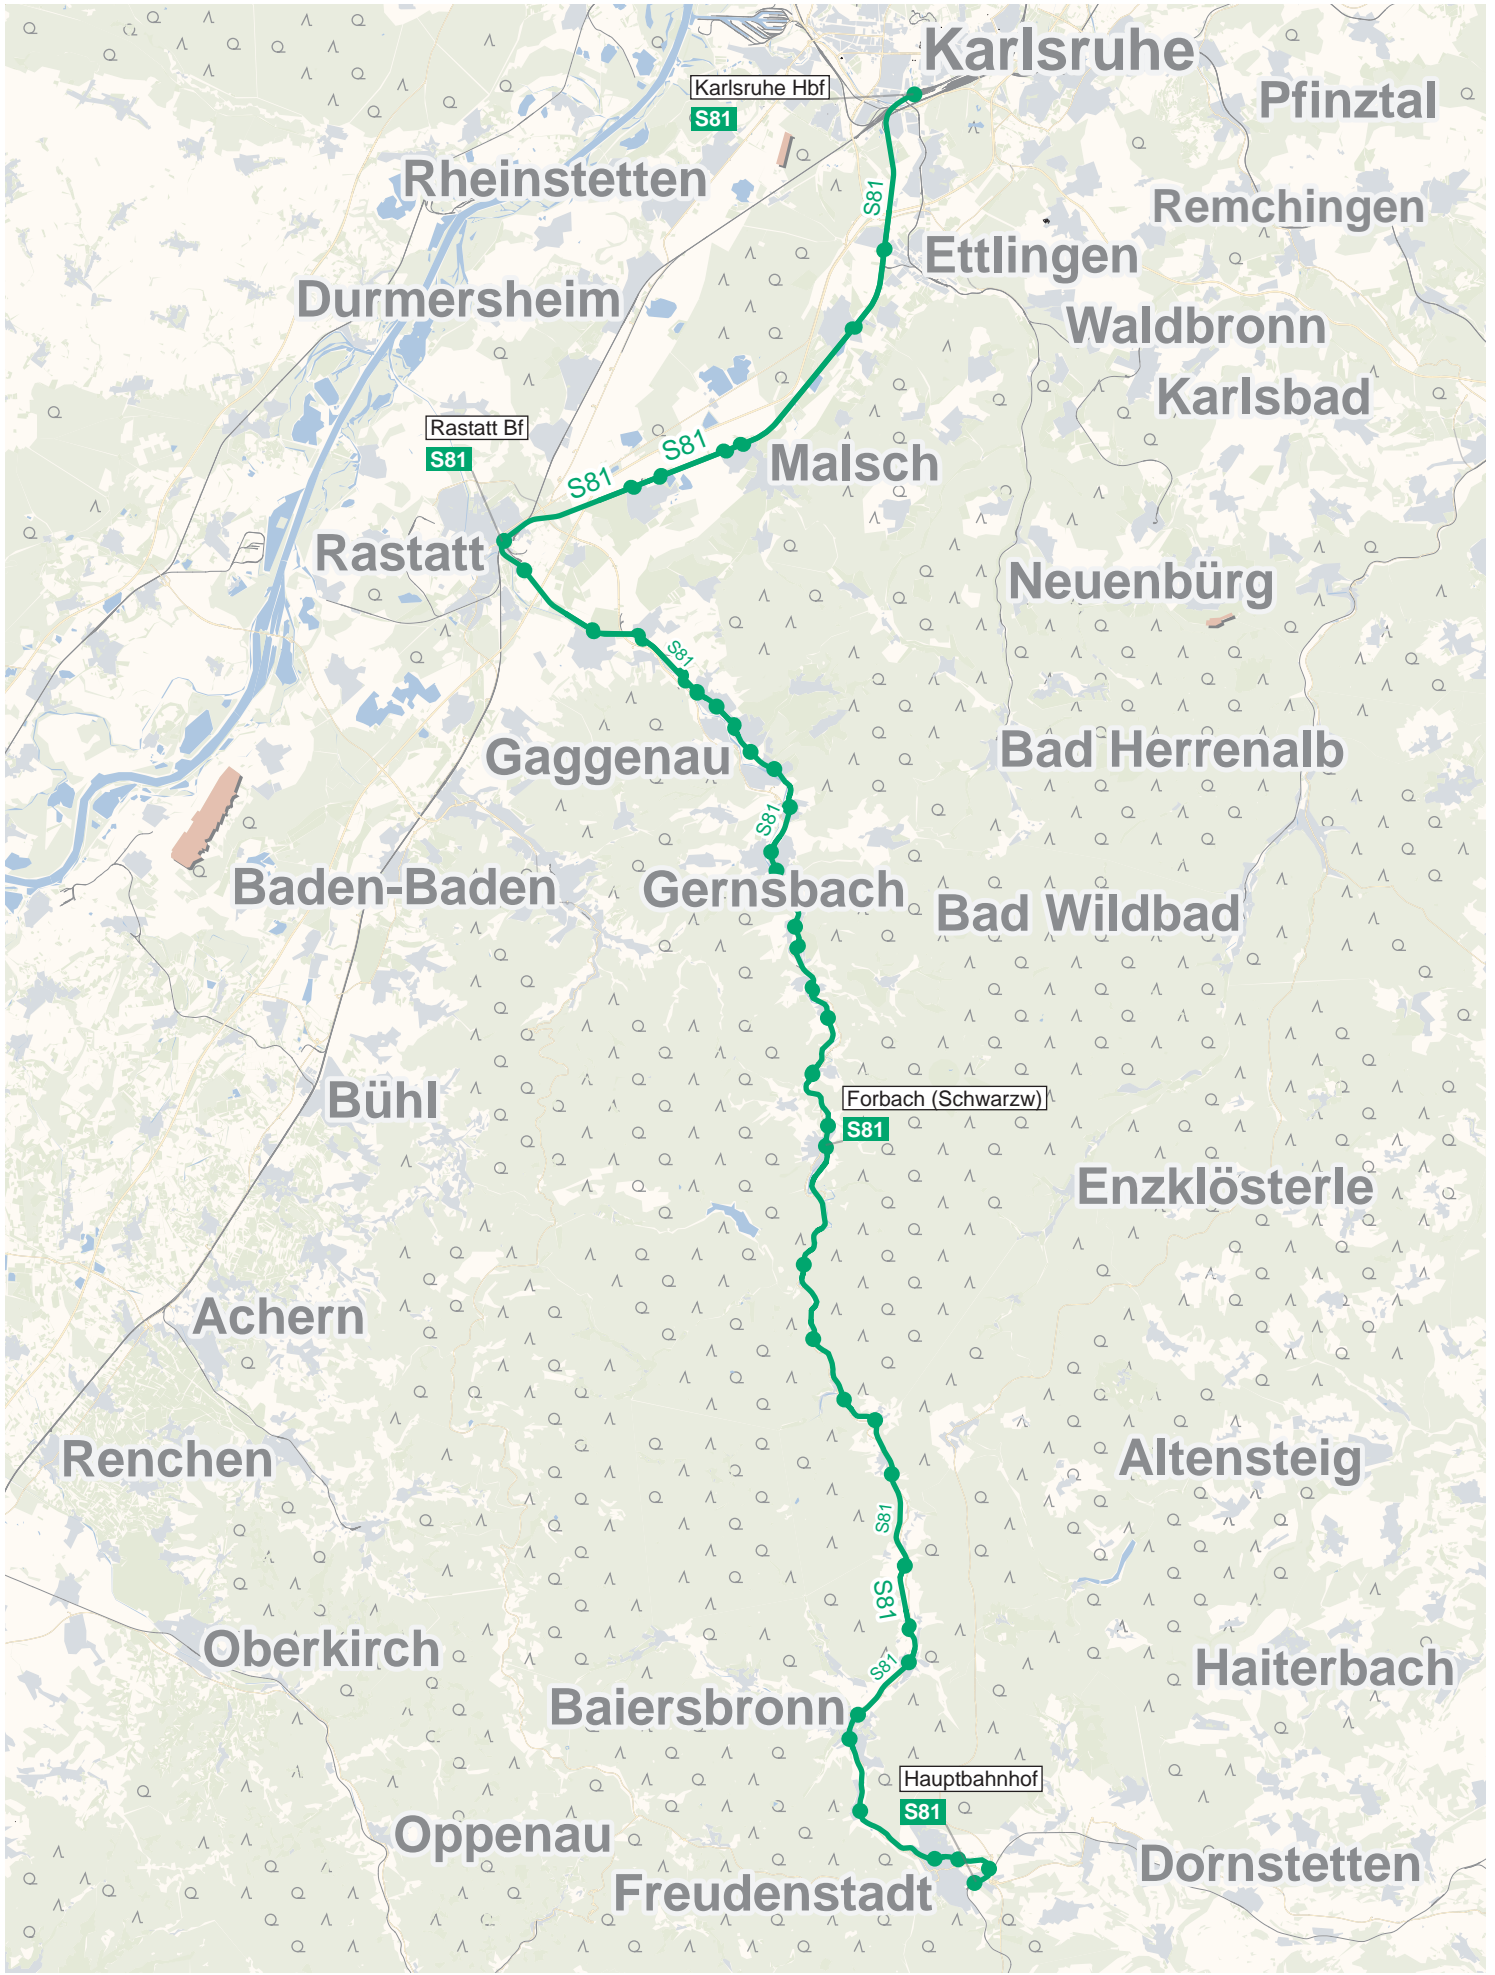

Verlauf der Linie S81

7.5 km 15 km 22.5 km 30 km

OpenStreetMap-Mitwirkende

Verlauf der Linie S81

125 m 250 m 375 m 500 m

OpenStreetMap-Mitwirkende

Verlauf der Linie S81

OpenStreetMap-Mitwirkende

Verlauf der Linie S81

125 m 250 m 375 m 500 m

OpenStreetMap-Mitwirkende

Verlauf der Linie S81

6

4

OpenStreetMap-Mitwirkende

Verlauf der Linie S81

OpenStreetMap-Mitwirkende

Verlauf der Linie S81

OpenStreetMap-Mitwirkende

Verlauf der Linie S81

Verlauf der Linie S81

Verlauf der Linie S81

OpenStreetMap-Mitwirkende

Verlauf der Linie S81

Verlauf der Linie S81

OpenStreetMap-Mitwirkende

Verlauf der Linie S81

OpenStreetMap-Mitwirkende

Verlauf der Linie S81

OpenStreetMap-Mitwirkende

Verlauf der Linie S81

OpenStreetMap-Mitwirkende