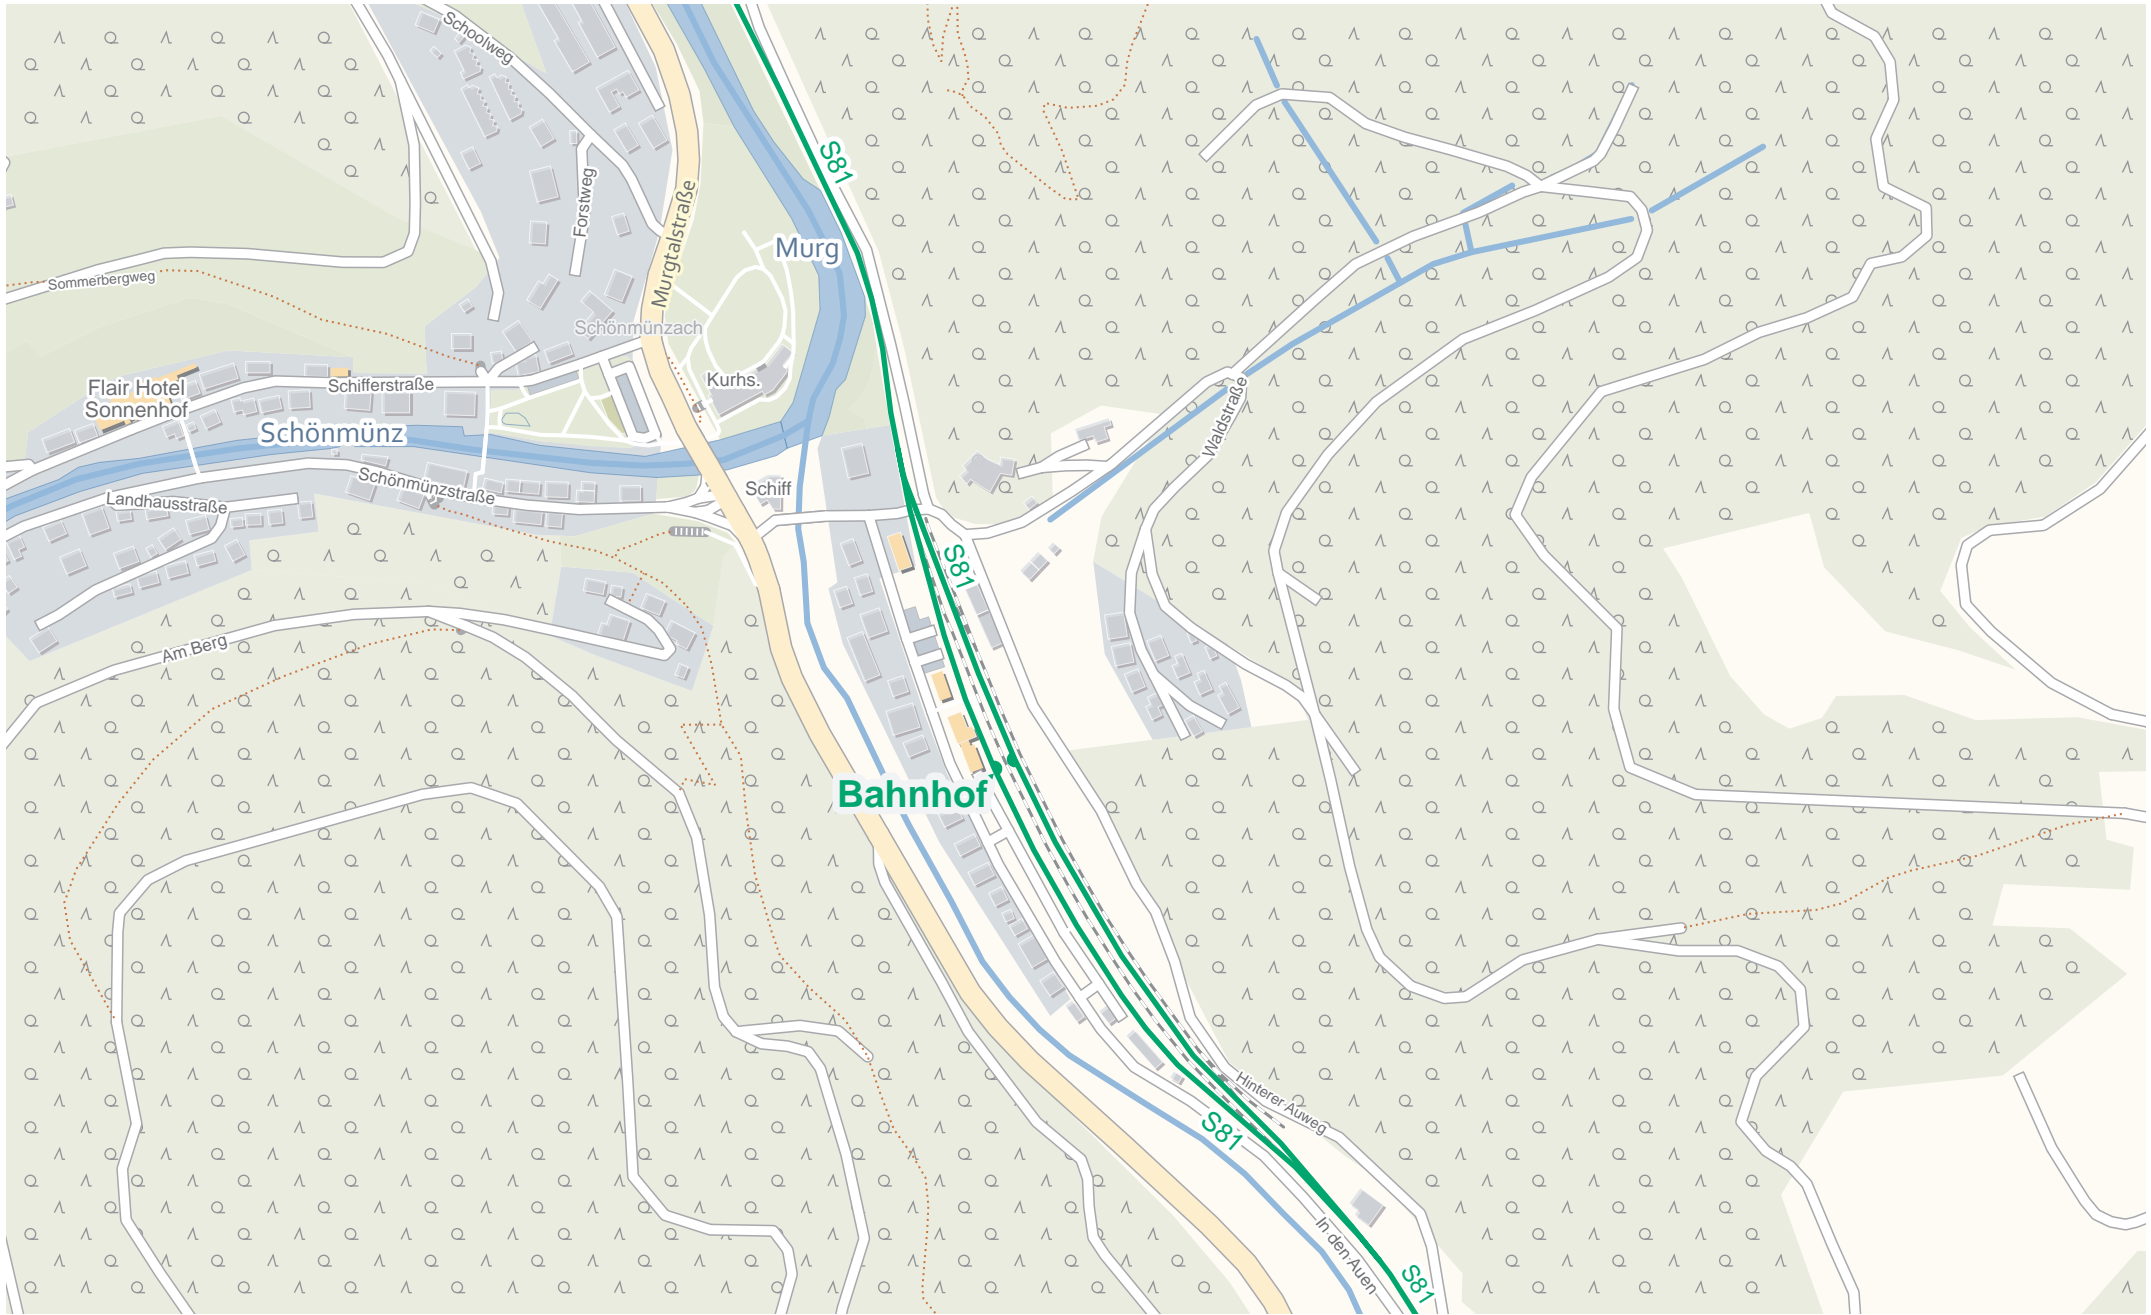

OpenStreetMap-Mitwirkende

Verlauf der Linie S81

Langenbrand (Murgtal)

Murg S81

OpenStreetMap-Mitwirkende

Verlauf der Linie S81

OpenStreetMap-Mitwirkende

Verlauf der Linie S81

OpenStreetMap-Mitwirkende

Verlauf der Linie S81

OpenStreetMap-Mitwirkende

Verlauf der Linie S81

OpenStreetMap-Mitwirkende

Verlauf der Linie S81

OpenStreetMap-Mitwirkende

Verlauf der Linie S81

OpenStreetMap-Mitwirkende

Verlauf der Linie S81

OpenStreetMap-Mitwirkende

Verlauf der Linie S81

125 m 250 m 375 m 500 m

OpenStreetMap-Mitwirkende

Verlauf der Linie S81

OpenStreetMap-Mitwirkende

Verlauf der Linie S81

OpenStreetMap-Mitwirkende

Verlauf der Linie S81

31

OpenStreetMap-Mitwirkende

Verlauf der Linie S81

OpenStreetMap-Mitwirkende

Verlauf der Linie S81